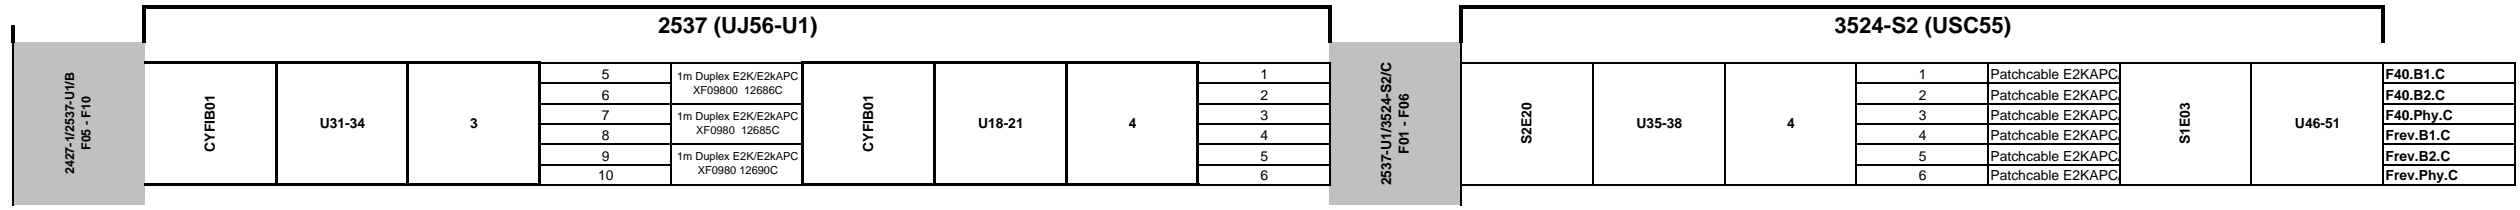

rack module slot con. rack module slot connector rack module slot connector signal

3xXF0980

3xXF0940

Contact CMS Jan TROSKA : 72063 16-4096
 Contact EL/OF Nicolas ZAGANIDIS : 70039