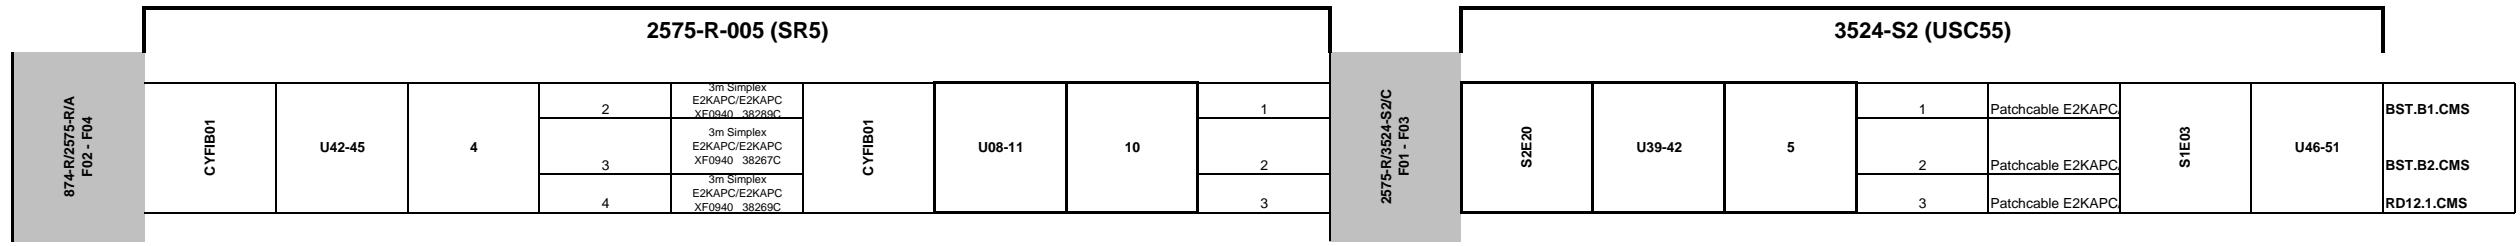

rack module slot con. rack module slot connector rack module slot connector signal

3xXF0980

3xXF0940

Contact CMS Jan TROSKA : 72063 16-4096
 Contact EL/OF Nicolas ZAGANIDIS : 70039